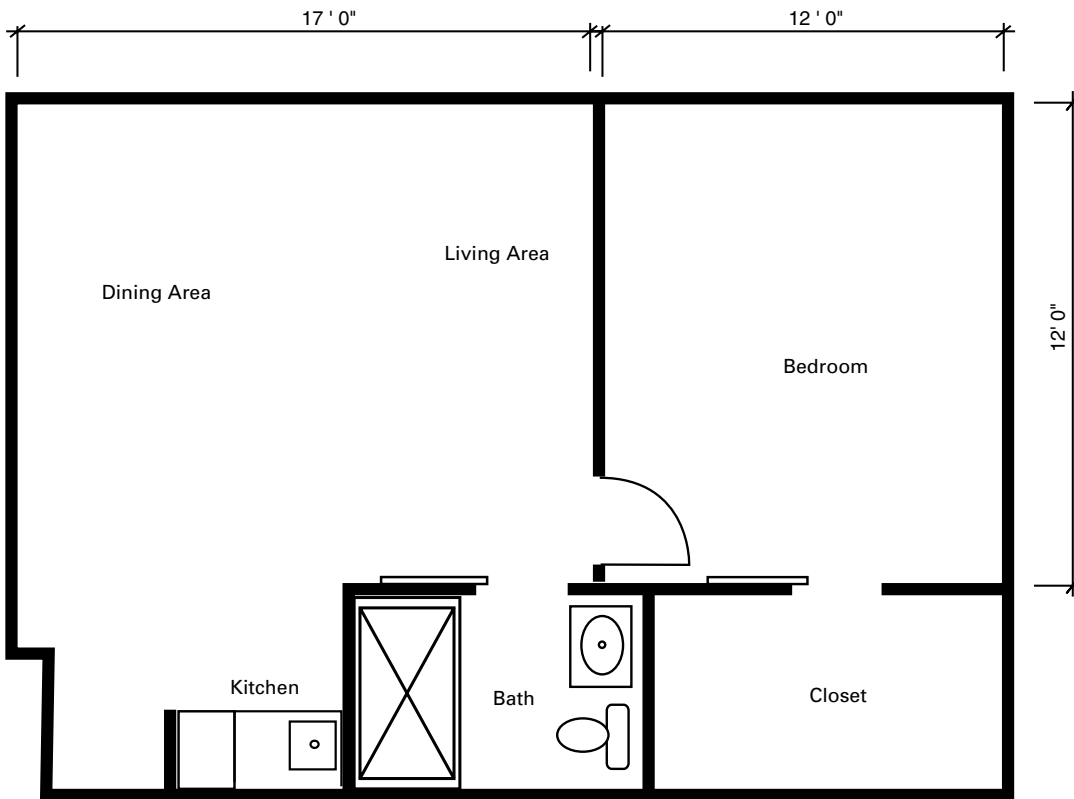

# STERLING HOUSE WATAUGA

**STUDIO**  
**Studio**  
**337 Sq. Ft.**

**ONE BEDROOM**  
**One Bedroom, One Bath**  
**589 Sq. Ft.**