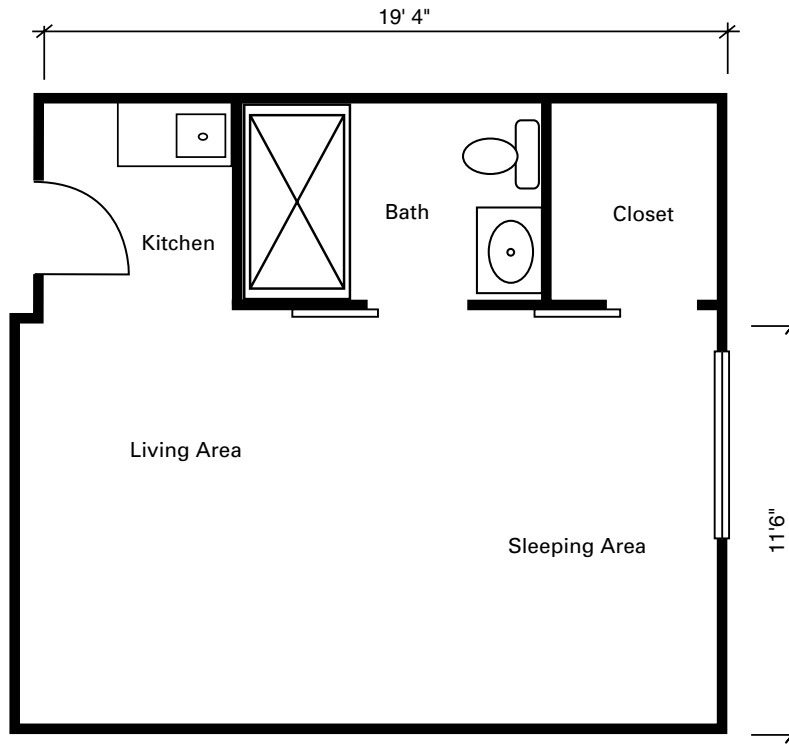

# STERLING HOUSE WATAUGA

**STUDIO**  
**Studio**  
**337 Sq. Ft.**

**ONE BEDROOM**  
**One Bedroom, One Bath**  
**589 Sq. Ft.**